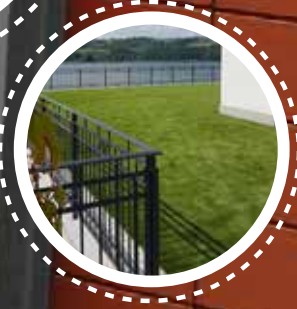

SYNGRASS
S Z T U C Z N A T R A W A

-  ul. Chabrowa 2,
62-053 Borkowice
-  +48 518 378 333
+48 605 411 977
-  biuro@synggrass.pl
-  www.synggrass.pl

SYNGRASS
S Z T U C Z N A T R A W A

- doradzamy
- montujemy
- wyliczamy optymalne zużycie
- docinamy nietypowe formaty
- wypożyczamy
- trawy dekoracyjne, sportowe i akcesoria

www.synggrass.pl

Wypełnij swoją przestrzeń zielenią
nowoczesne i ekologiczne trawy Syngress
granicą jest Twoja **wyobraznia!**

Jesteśmy dostawcą traw syntetycznych wytworzonych na terenie Unii Europejskiej z bezpiecznych i trwałych surowców. Kolekcja traw Syngress została dobrana ze szczególną starannością. W jej skład wchodzi produkty, które spełnią oczekiwania najbardziej wymagających klientów. Różnią się od siebie kolorem, wysokością, gęstością, połyskiem i ceną. Łączy je niezmiennie wysoka jakość wykonania i to, że stanowią świetną alternatywę dla innych rozwiązań stosowanych między innymi na tarasach, balkonach i w ogrodach.

Trawa Syngress:

- zielona przez cały rok
- doskonała imitacja naturalnej trawy
- bez koszenia, podlewania i nawożenia
- bezpieczna dla dzieci i zwierząt domowych
- przyjazna dla środowiska
- odporna na mróz, śnieg i deszcz
- znakomita przepuszczalność wody (60l / m² / min.)
- niebrudząca nawet po deszczu
- nie wywołuje alergii i nie przyciąga insektów
- gwarancja trwałości koloru
- przeciętny okres użytkowania to 15 lat
- łatwa instalacja, czyszczenie i pielęgnacja